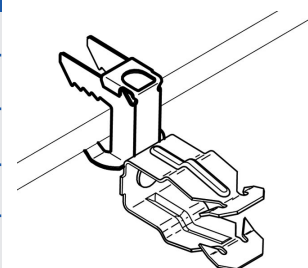

ΩCLIP - JAGUAR CLIP

Morsetto senza vite ΩCLIP

Codice	Riferimento	A mm	B mm	CL Kg	
CLP2100	CLP- ΩJ1	3-8	25	120	100
CLP2105	CLP- ΩJ2	8-14	25	120	100
CLP2110	CLP- ΩJ3	14-20	25	120	100

Codice	Riferimento	A mm	B mm	∅ mm	
CLP2000	CLP- ΩJ1-FTO1822	3-8	25	18-22	100
CLP2005	CLP- ΩJ1-FTO2230	3-8	25	22-30	100
CLP2010	CLP- ΩJ1-FTO3035	3-8	25	30-35	100
CLP2015	CLP- ΩJ2- FTO1822	8-14	25	18-22	100
CLP2020	CLP- ΩJ2- FTO2230	8-14	25	22-30	100
CLP2025	CLP- ΩJ2- FTO3035	8-14	25	30-35	100
CLP2030	CLP- ΩJ3- FTO1822	14-20	25	18-22	100
CLP2035	CLP- ΩJ3- FTO2230	14-20	25	22-30	100
CLP2040	CLP- ΩJ3- FTO3035	14-20	25	30-35	100