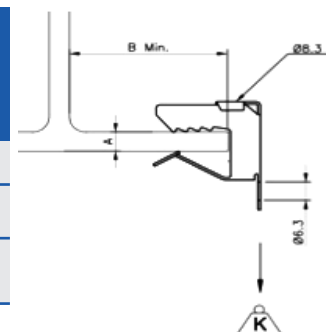

ΩCLIP - JAGUAR CLIP

Morsetto senza vite ΩCLIP

Codice	Riferimento	A mm	B mm	CL Kg	
CLP2100	CLP- ΩJ1	3-8	25	120	100
CLP2105	CLP- ΩJ2	8-14	25	120	100
CLP2110	CLP- ΩJ3	14-20	25	120	100

Codice	Riferimento	A mm	B mm	∅ mm	
CLP2000	CLP- ΩJ1-FTO1822	3-8	25	18-22	100
CLP2005	CLP- ΩJ1-FTO2230	3-8	25	22-30	100
CLP2010	CLP- ΩJ1-FTO3035	3-8	25	30-35	100
CLP2015	CLP- ΩJ2- FTO1822	8-14	25	18-22	100
CLP2020	CLP- ΩJ2- FTO2230	8-14	25	22-30	100
CLP2025	CLP- ΩJ2- FTO3035	8-14	25	30-35	100
CLP2030	CLP- ΩJ3- FTO1822	14-20	25	18-22	100
CLP2035	CLP- ΩJ3- FTO2230	14-20	25	22-30	100
CLP2040	CLP- ΩJ3- FTO3035	14-20	25	30-35	100